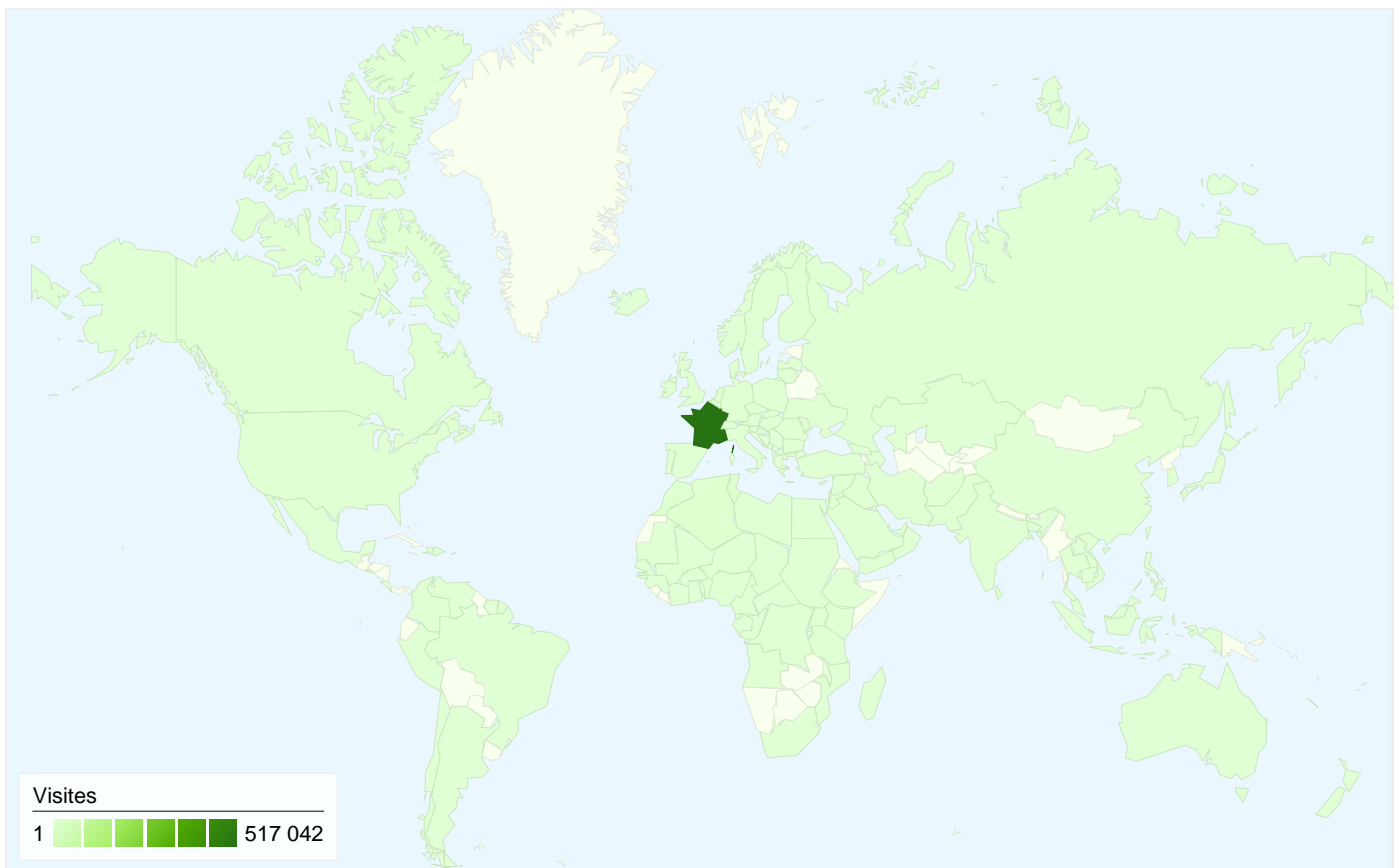

568 498 visites, provenant de 152 pays/territoires.

Fréquentation du site

Visites	Pages par visite	Temps moyen passé sur le site	Nouvelles visites (en %)	Taux de rebond	
568 498 Total du site (en %) : 100,00 %	2,20 Moyenne du site : 2,20 (0,00 %)	00:02:15 Moyenne du site : 00:02:15 (0,00 %)	55,42 % Moyenne du site : 55,34 % (0,15 %)	50,54 % Moyenne du site : 50,54 % (0,00 %)	
Pays/Territoire	Visites	Pages par visite	Temps moyen passé sur le site	Nouvelles visites (en %)	Taux de rebond
France	517 042	2,21	00:02:14	53,28 %	49,67 %
Morocco	7 918	1,73	00:01:35	86,61 %	65,56 %
Belgium	6 959	2,28	00:02:29	74,00 %	57,44 %
Algeria	6 373	1,76	00:02:00	85,20 %	64,76 %
Tunisia	5 744	1,75	00:01:23	89,36 %	63,65 %
Switzerland	3 029	2,17	00:02:16	68,83 %	51,67 %
Canada	2 893	1,80	00:01:37	78,74 %	65,09 %
Senegal	2 759	2,79	00:05:49	66,80 %	51,32 %
United Kingdom	2 118	1,93	00:01:51	66,76 %	56,56 %
United States	1 465	2,22	00:03:08	69,28 %	57,61 %

De 1 à 10 sur 152