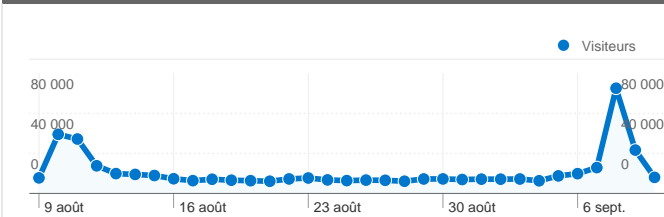

Fréquentation du site

568 498 Visites

50,54 % Taux de rebond

1 248 301 Pages vues

00:02:15 Temps moyen passé sur le site

2,20 Pages par visite

55,34 % Nouvelles visites (en %)

Vue d'ensemble des visiteurs

Visiteurs
332 869

Synthèse géographique

Vue d'ensemble des sources de trafic

- **Moteurs de recherche**
442 608,00 (77,86 %)
- **Accès directs**
73 133,00 (12,86 %)
- **Sites référents**
52 742,00 (9,28 %)
- **Autres**
15 (> 0,00 %)

332 869 internautes ont visité ce site.

568 498 Visites

332 869 Visiteurs uniques absolus

1 248 301 Pages vues

2,20 Nombre moyen de pages vues

00:02:15 Temps passé sur le site

50,54 % Taux de rebond

55,34 % Nouvelles visites

De 1 à 10 sur 152

Les pages de ce site ont été consultées 1 248 301 fois au total.

1 248 301 Pages vues

940 121 Consultations uniques

50,54 % Taux de rebond

Pages les plus consultées

Pages	Pages vues	Pages vues (en %)
/?cat=Calendrier	344 655	27,61 %
/	239 303	19,17 %
/?cat=ramadan/Horaires_priere_ramadan_2010_Lyon	88 827	7,12 %
/?cat=GML-TV	85 830	6,88 %
/?cat=coran/Apprendre-les-sourates	83 033	6,65 %