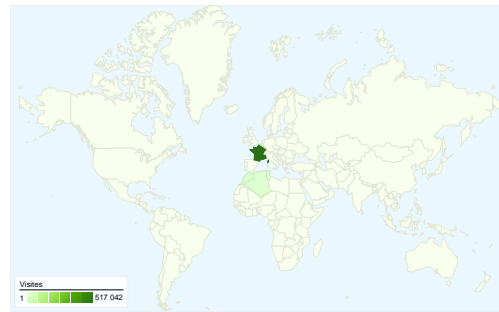

Fréquentation du site

568 498 Visites

50,54 % Taux de rebond

1 248 301 Pages vues

00:02:15 Temps moyen passé sur le site

2,20 Pages par visite

55,34 % Nouvelles visites (en %)

Vue d'ensemble des visiteurs

Visiteurs
332 869

Synthèse géographique

Vue d'ensemble des sources de trafic

- **Moteurs de recherche**
442 608,00 (77,86 %)
- **Accès directs**
73 133,00 (12,86 %)
- **Sites référents**
52 742,00 (9,28 %)
- **Autres**
15 (> 0,00 %)

332 869 internautes ont visité ce site.

568 498 Visites

332 869 Visiteurs uniques absolus

1 248 301 Pages vues

2,20 Nombre moyen de pages vues

00:02:15 Temps passé sur le site

50,54 % Taux de rebond

55,34 % Nouvelles visites

Vue d'ensemble des sources de trafic

Comparaison avec : Site

L'ensemble des sources de trafic a généré 568 498 visites au total.

12,86 % Trafic direct

9,28 % Sites de référence

77,86 % Moteurs de recherche