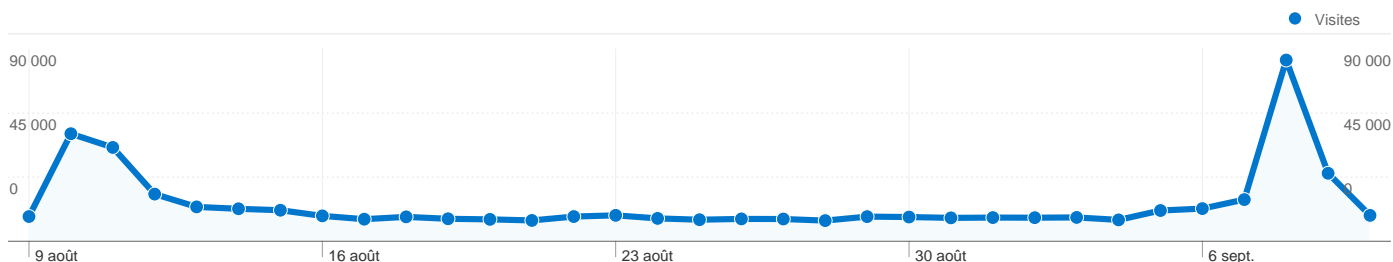

332 869 internautes ont visité ce site.

568 498 Visites

332 869 Visiteurs uniques absolus

1 248 301 Pages vues

2,20 Nombre moyen de pages vues

00:02:15 Temps passé sur le site

50,54 % Taux de rebond

55,34 % Nouvelles visites

Vue d'ensemble des sources de trafic

Comparaison avec : Site

L'ensemble des sources de trafic a généré 568 498 visites au total.

12,86 % Trafic direct

9,28 % Sites de référence

77,86 % Moteurs de recherche