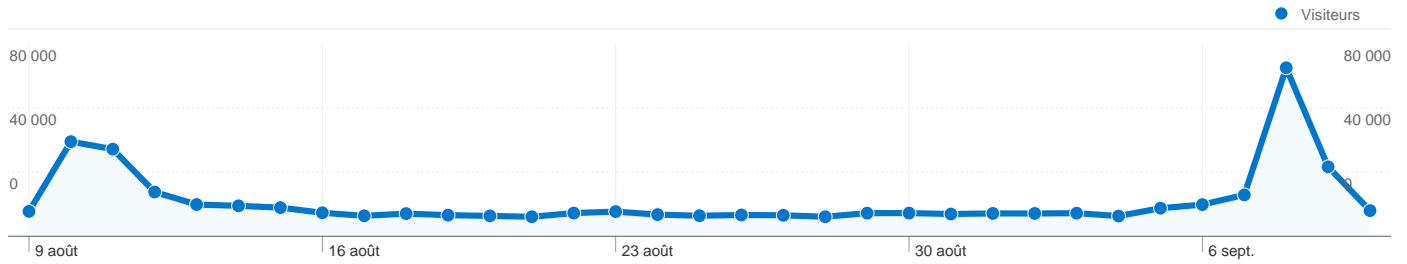

Fréquentation du site

568 498 Visites

50,54 % Taux de rebond

1 248 301 Pages vues

00:02:15 Temps moyen passé sur le site

2,20 Pages par visite

55,34 % Nouvelles visites (en %)

Vue d'ensemble des visiteurs

Visiteurs
332 869

Synthèse géographique

Vue d'ensemble des sources de trafic

- **Moteurs de recherche**
442 608,00 (77,86 %)
- **Accès directs**
73 133,00 (12,86 %)
- **Sites référents**
52 742,00 (9,28 %)
- **Autres**
15 (> 0,00 %)

Vue d'ensemble du contenu

Pages	Pages vues	Pages vues (en %)
/?cat=Calendrier	344 655	27,61 %
/	239 303	19,17 %
/?cat=ramadan/Horaires_prier	88 827	7,12 %
/?cat=GML-TV	85 830	6,88 %
/?cat=coran/Apprendre-les-	83 033	6,65 %

332 869 internautes ont visité ce site.

568 498 Visites

332 869 Visiteurs uniques absolus

1 248 301 Pages vues

2,20 Nombre moyen de pages vues

00:02:15 Temps passé sur le site

50,54 % Taux de rebond

55,34 % Nouvelles visites